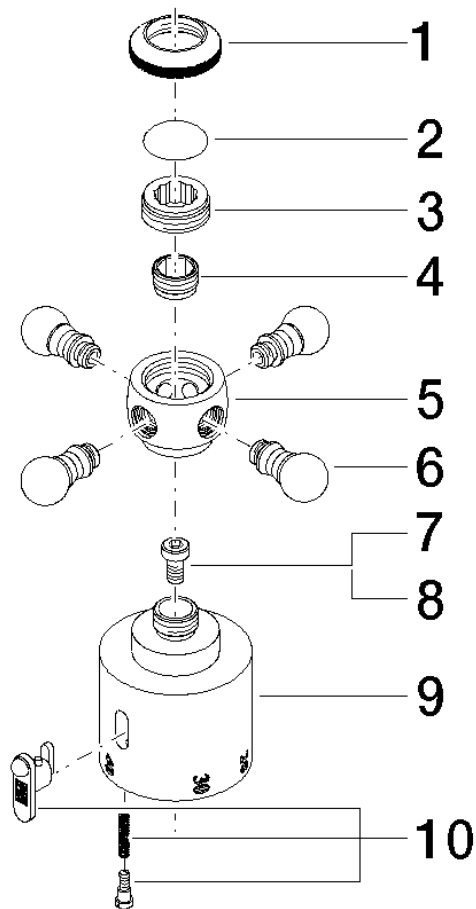

MADISON Temperature control handle - Brushed Durabronze (23kt Gold)

MADISON

11 420 360

11 420 360

11 420 360

Parts for other finishes can be found here: [Chrome](#)

Spare parts list

No.	Item Number	Name	Quantity used	Delivery time
1	09 20 36 005-28	handle	1	20
2	09 26 01 016 90	accessories	1	2
3	09 20 83 006 90	handle	1	2
4	09 24 03 119 90	nipple	1	2
5	09 20 36 060-28	handle	1	20
6	09 20 36 004-28	handle	4	20
7	90 30 30 027 00 90	screw	1	2
8	09 30 33 004 90	screw	1	2
9	09 17 33 003-28	handle	1	20
10	90 21 33 020 00 90	handle	1	2